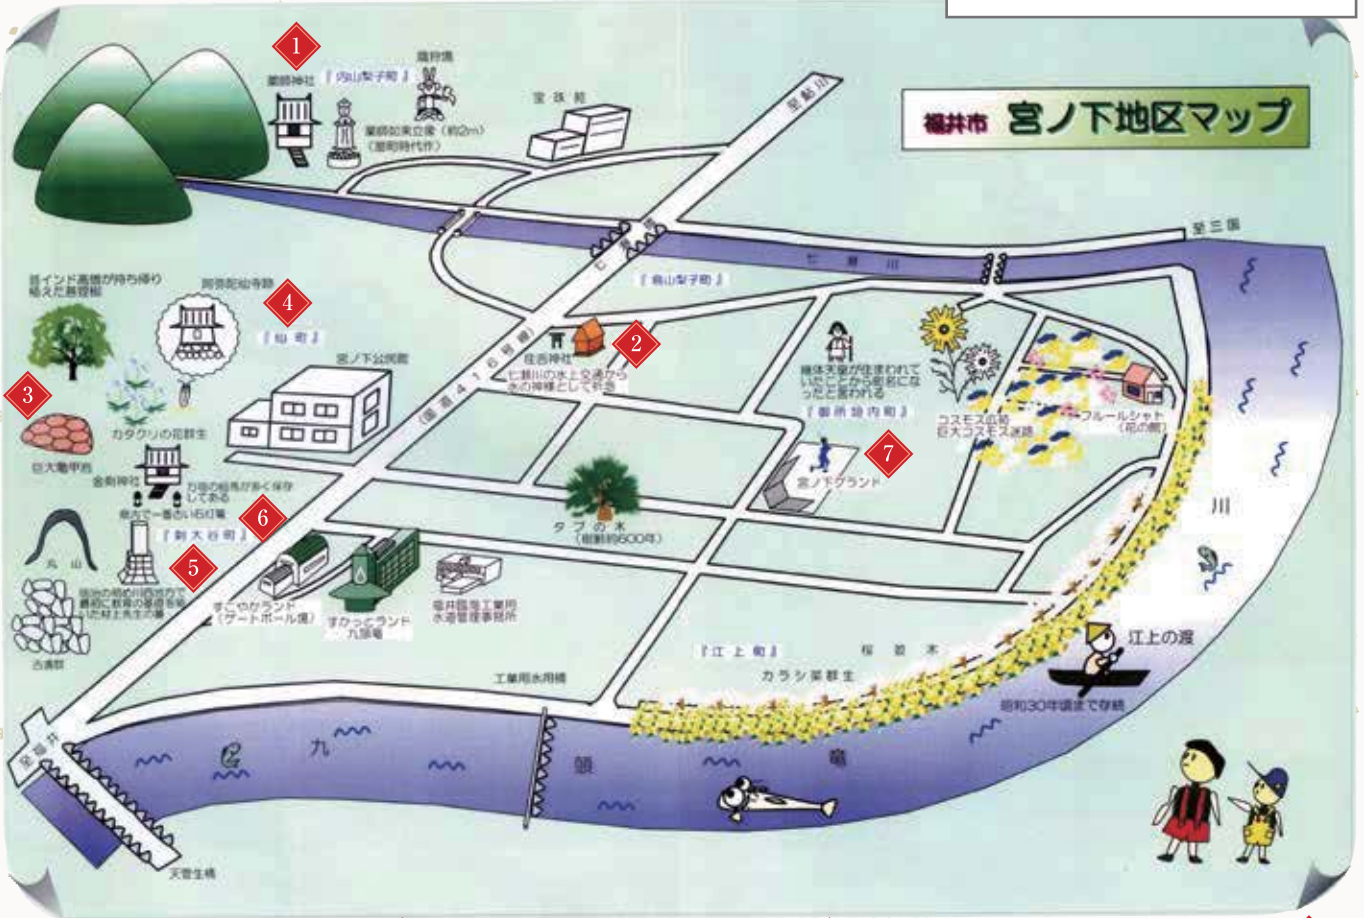

## <内山梨子> 【薬師神社】

病気の治癒を始め、色々の願いを叶えてくれる神様、薬師如来を祀った神社  
 ※薬師如来像※  
 全長約2mもある、室町時代に彫られた像が祀られています。  
 右手は施無畏印(種々の恐れを取り除いてくれる印)左手には薬壺を持っています。

2

## <島山梨子> 【住吉神社】

七瀬川の水上交通から水の神様として祈念  
 ※言い伝え※  
 昔はこの辺り帯は小笹が茂り恐ろしいところであった。ある時小笹の中に光輝くものがあり、見ると木造の神様がおられた。「我は住吉神である。」とおっしゃられ、この地の守護神として鎮座して頂くために、神社を建立しました。

4

## <仙町> 【阿弥陀仙寺】

西暦千三百年頃、覚勝というお坊さんが密教を修行し、病気にかかっても休む事が無かった。ある日、弟子たちに「私が亡くなって火葬の時、偉い坊さんが沢山来るであろう。その時は極楽に往生したものだと思ってくれ」と伝えた。その後、何日たっても出てこないで弟子たちが見に行くと、正座したまま亡くなっていた。火葬の日には、何処からともなく七十人の僧が喪に服した。その覚勝坊の住んだ『阿弥陀院』というのが『阿弥陀仙寺』とも伝えられています。